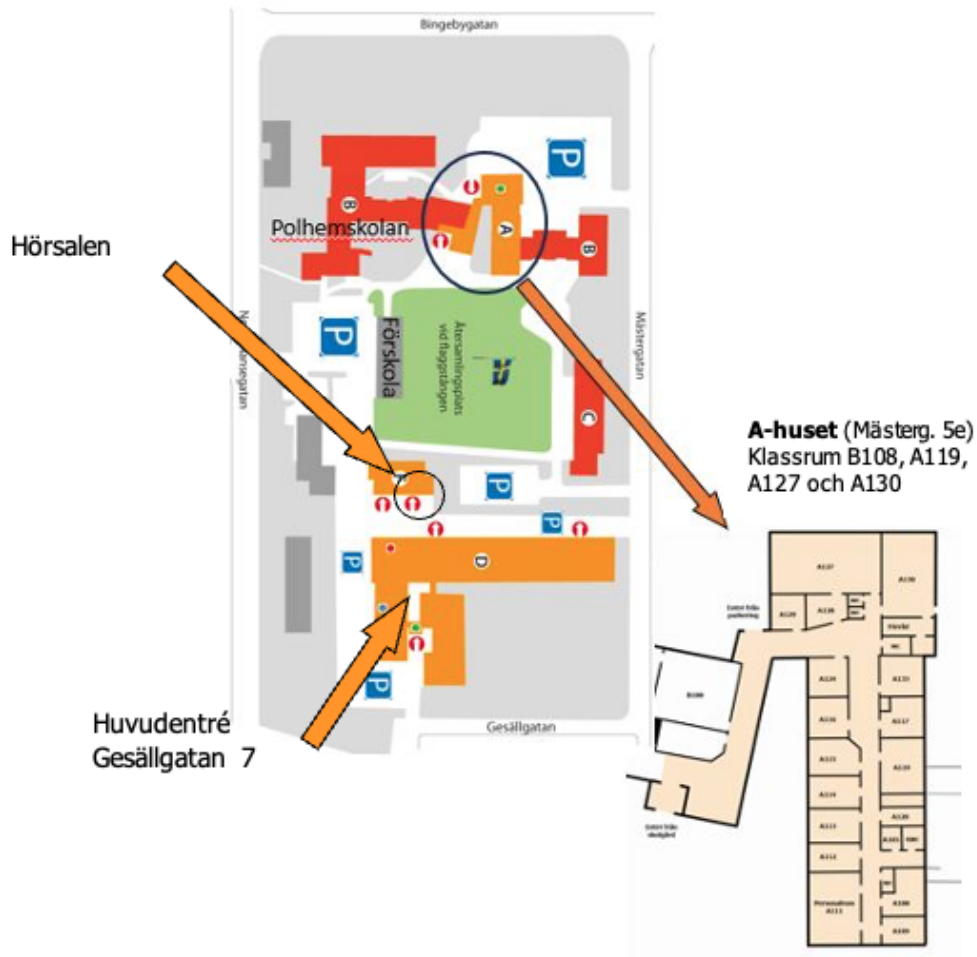

VUXENUTBILDNINGEN GOTLAND

Hitta till A-huset på andra sidan gården

Besöksadress Gesällgatan 7

Postadress SE-621 81 Visby

Telefon +46 (0)498 26 95 50 vxl

E-post vuxenutbildningen@gotland.se

Org.nr 212000-0803

Webbplats www.gotland.se/komvux

facebook.com/vuxenutbildningengotland