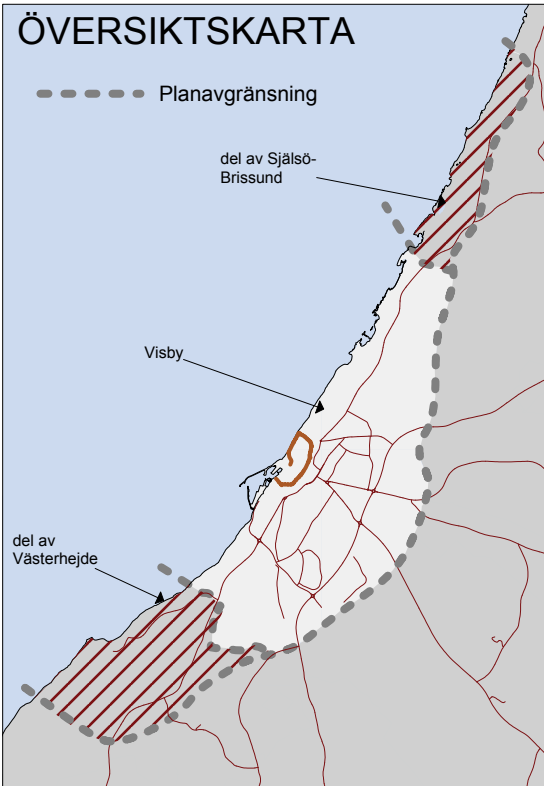

# HELA VISBY - fördjupad översiktsplan för Visbyområdet 2025

## Plankartor för Visbyområdet - (Själso-Brissund, del av Västerhejde och Visby)

Planområdet har fått en schematisk avgränsning och omfattar i första hand större delen av Visby församling. Denna del ges också en högre detaljeringsgrad i såväl text som på plankartan. Dessutom ingår delar av Västerhejde församling med bl a Vibble samt kustområdet Själso-Brissund i Väskinde församling, då dessa områdens roll som bostadsområden för Visby kan förväntas stärkas ytterligare genom bl a en utbyggd infrastruktur.